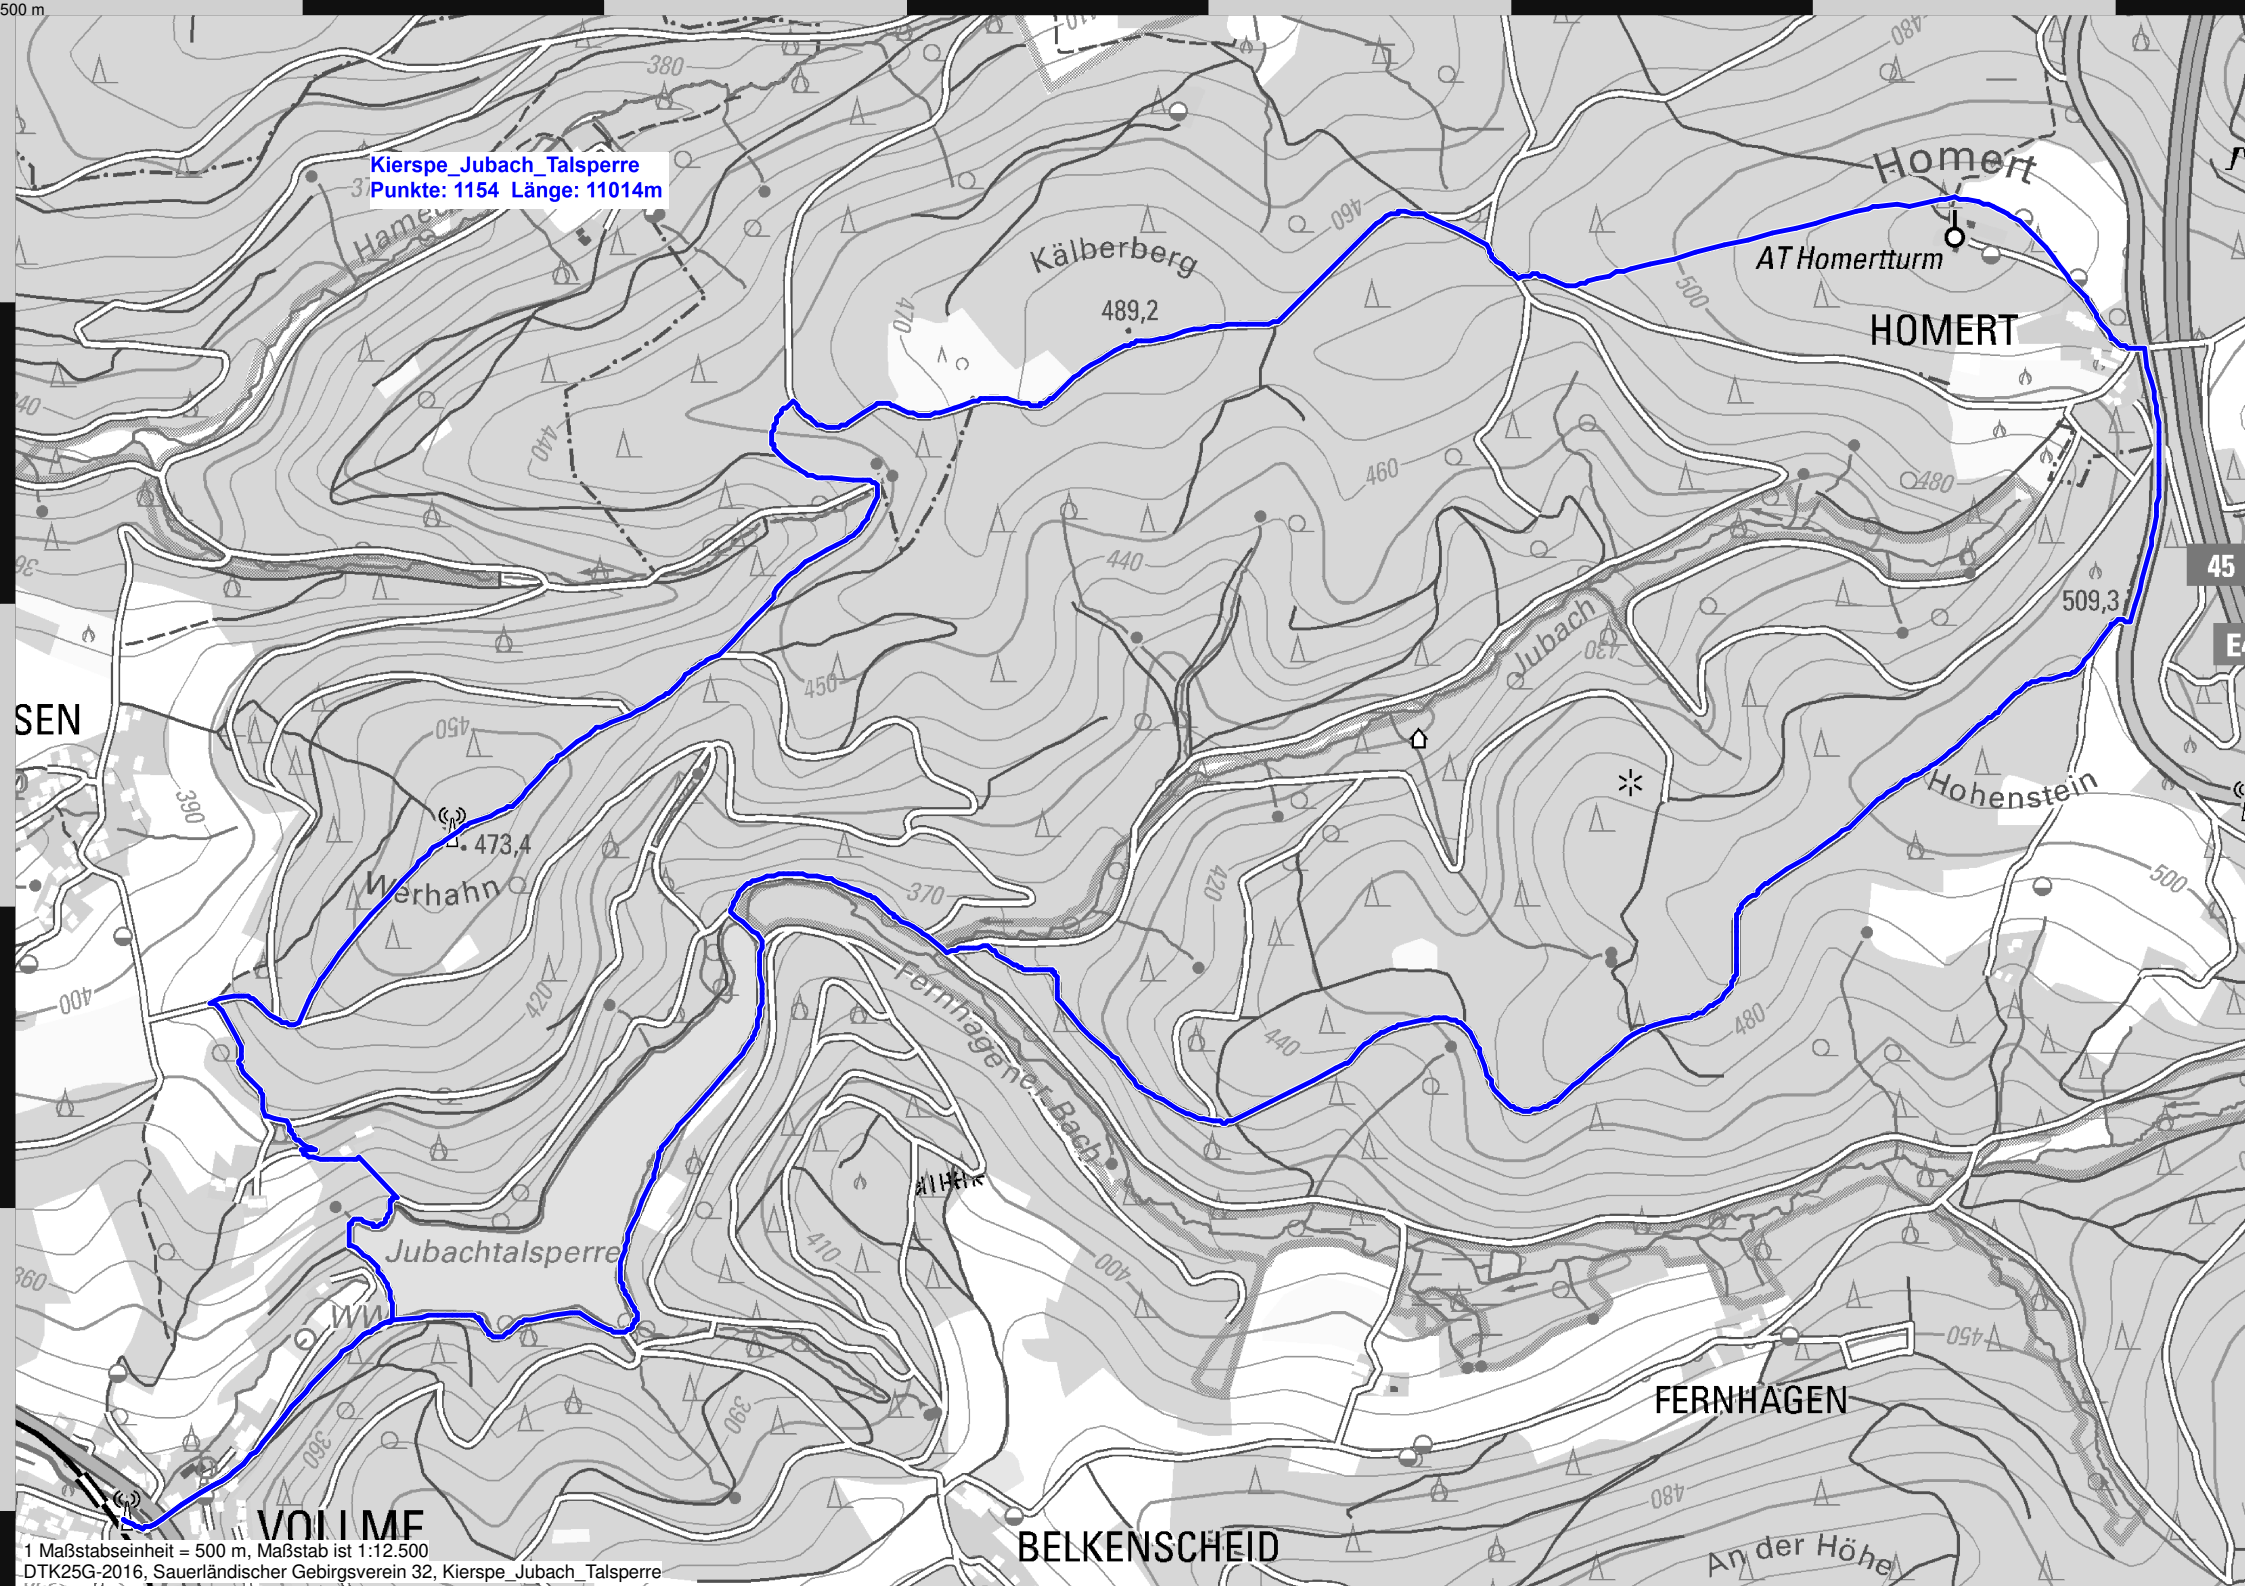

Kierspe_Jubach_Talsperre
Punkte: 1154 Länge: 11014m

SEN