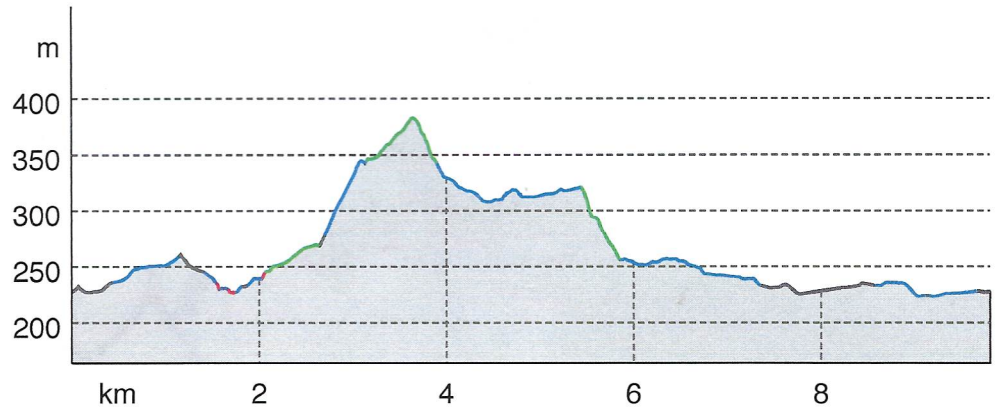

Geschichtspark Balve Rundweg

↔ 9,8 km ⌚ 2:40 h ▲ 195 m ▼ 200 m Schwierigkeit mittel

Kartengrundlagen: outdooractive Kartografie; ©OpenStreetMap (www.openstreetmap.org)

Geschichtspark Balve Rundweg

Wegarten

Asphalt	2,2 km
Schotterweg	5,7 km
Naturweg	1,8 km
Pfad	0,2 km

Höhenprofil

Tourdaten

Themenweg

Strecke ↔ 9,8 km

Dauer ⌚ 2:40 h

Aufstieg ▲ 195 m

Abstieg ▼ 200 m