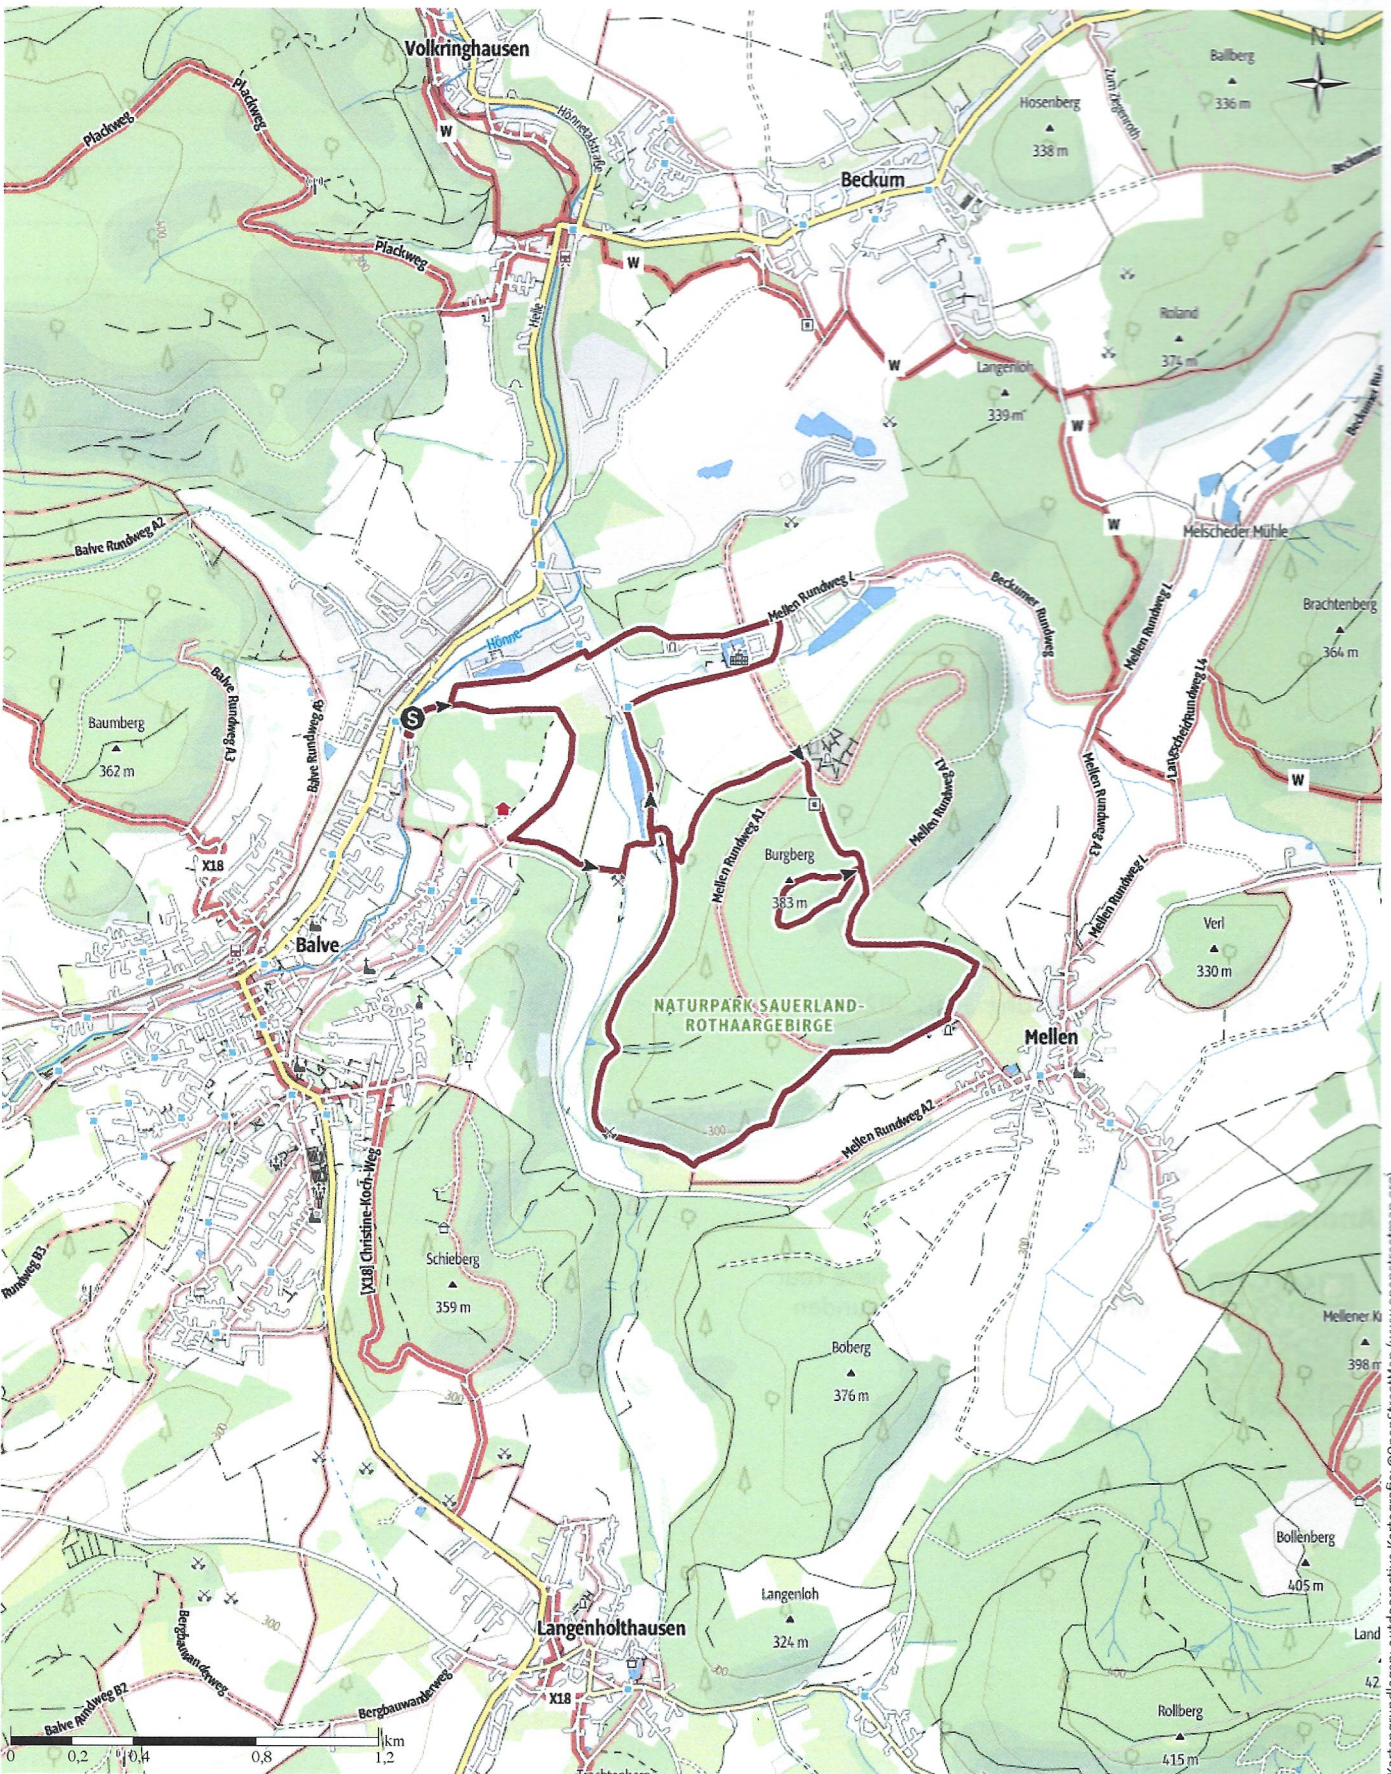

Geschichtspark Balve Rundweg

↔ 9,8 km   ⌚ 2:40 h   ▲ 195 m   ▼ 200 m   Schwierigkeit mittel